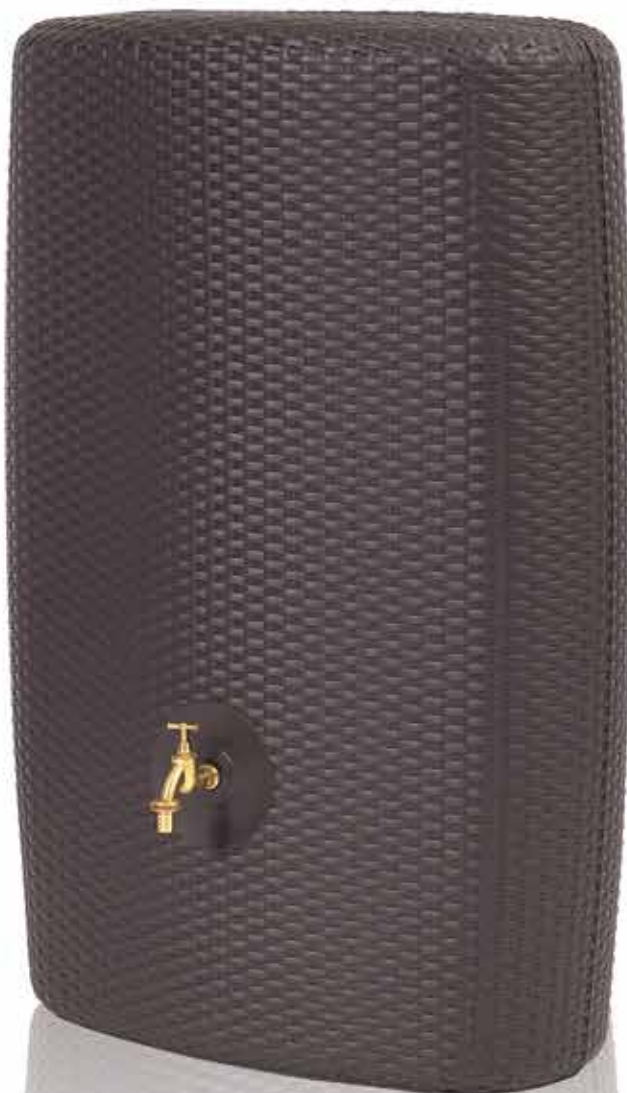

📌 CARACTÉRISTIQUES

Baril

- Longueur : 31"
- Largeur : 31"
- Hauteur : 29"
- Poids : 9 lb

Base

- Longueur : 20"
- Largeur : 24"
- Hauteur : 13"
- Poids : 4 lb

🔧 PIÈCES & ACCESSOIRES INCLUS

- Base

- Robinet de plastique

CARACTÉRISTIQUES

- Longueur : 17"
- Largeur : 32"
- Hauteur : 42"
- Poids : 29 lb

PIÈCES & ACCESSOIRES INCLUS

- Robinet de laiton
- Collecteur Quattro filtrant

BARIL DE PLUIE BARRICA 260 LITRES

Un classique à
l'aspect rustique
indémodable

📌 CARACTÉRISTIQUES

- Longueur : 23"
- Largeur : 23"
- Hauteur : 38"
- Poids : 23 lb

🔧 PIÈCES & ACCESSOIRES INCLUS

- Robinet de laiton
- Collecteur Quattro filtrant

BARIL DE PLUIE SUNDA 300 LITRES

Un design
actuel & moderne
dans votre cour